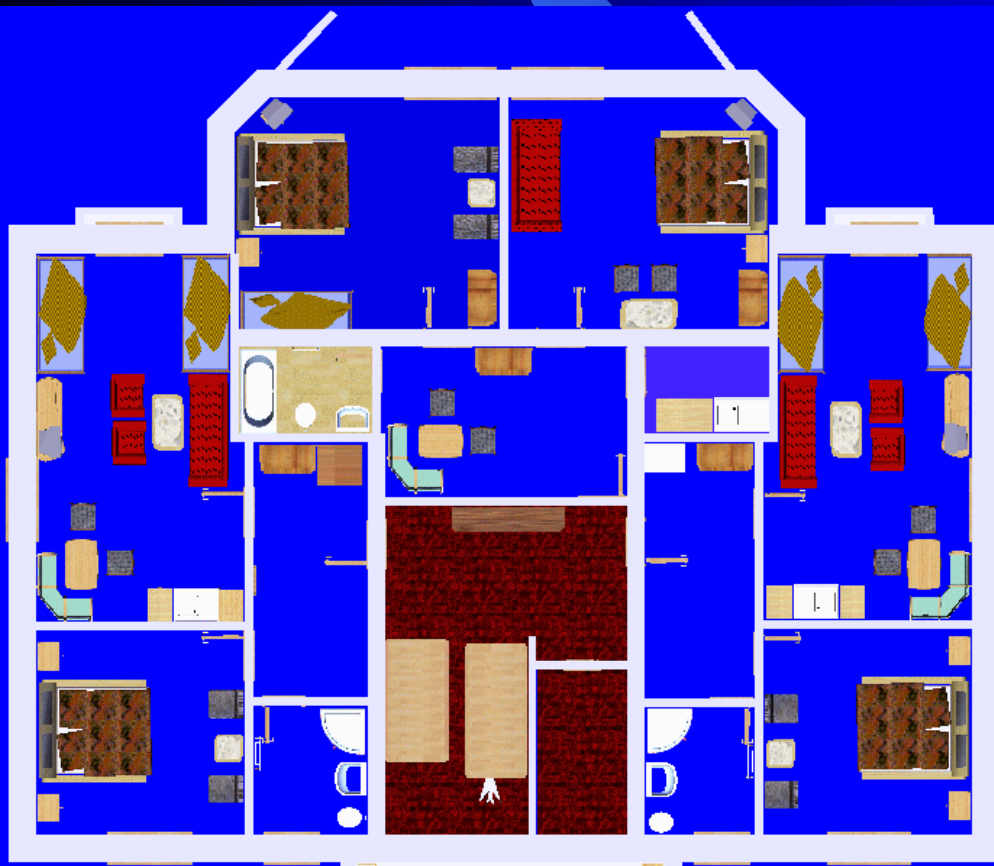

prestavb
2

Pokoj 7 (a , b) - 38 m²
Room ap.7

4 - 6 os / prs